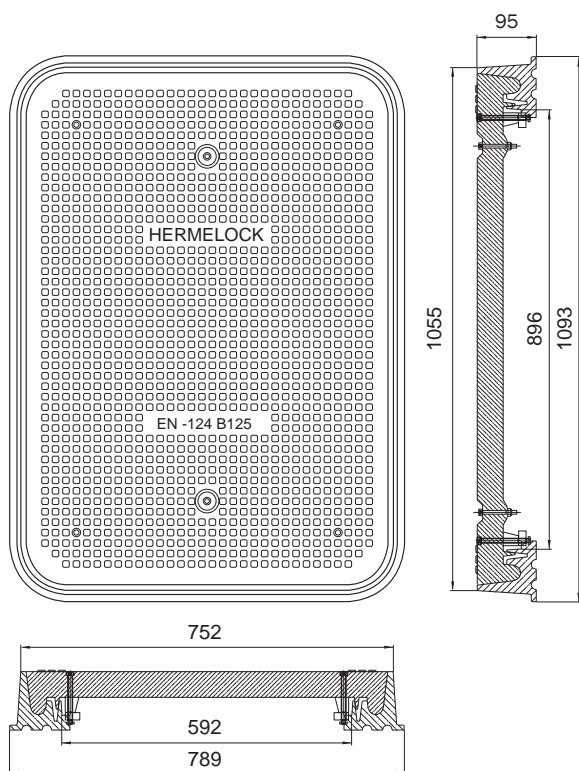

RÉFÉRENCE	NR. D'ARTICLE	KG	COLIS
HE1070SB		47,6	-