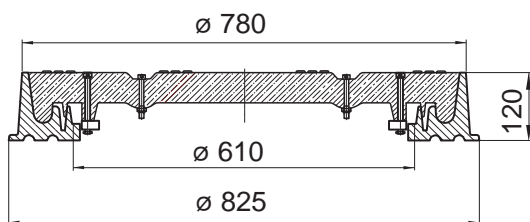

HE700RD

Putdeksel met kader D400

EN 124	D400	ronde kader	vergrendeling	dubbel hydraulische sluiting	OPTIE
					

BESCHRIJVING

Hermelock putdeksels waarbij deksel vervaardigd wordt uit polyrethaan versterkt met glasvezels en bijhorend kader vervaardigd uit glasvezelsversterkte polypropyleen.

VOORDELEN VAN HET PRODUCT

- Waterdicht dankzij dubbel hydraulisch systeem in kader.
- Belastbaar 400 kN volgens de normen EN124 in klasse D400.
- Anti-slip motief in wafelmotief voor een geoptimaliseerde geluidsbeperking.
- Dubbel sifonerend systeem.
- Vergrendelingsysteem in 4 punten.
- Kleur: zwart

OPENEN:

1. Ontgrendelen van de 4 bouten door met onze speciale sleutel KE2 (of met een zeshoeksleutel van 8mm) in tegenwijzerzin te draaien en dit tot op het moment dat er een weerstand of blokkering gevonden wordt. (niet met accu schroefmachine)
2. Uitlichten deksel door middel van uitlichthaak KE2, KE3 of KE4 in openingsring te plaatsen (centraal in het deksel)

REFERENTIE	ARTIKEL NR	KG	VERPAK.
HE700RD		50,5	-

Afmetingen in mm - Gewicht, afmetingen, foto's en tekeningen niet contractueel - Niet gecontroleerde verspreiding.