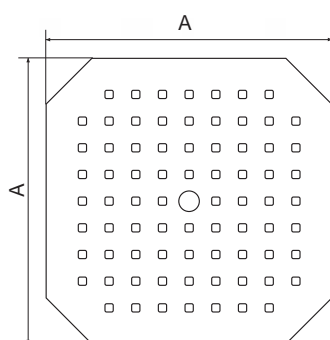

## GRILLES DE SÉCURITÉ en acier peintes avec poudre epoxy

### DESCRIPTION

Les tampons Hermelock peuvent être équipés d'une grille de sécurité qui empêche que des objets ou des personnes ne tombent dans une chambre dont le tampon est retiré.

### MATIÈRE

Acier peint avec poudre epoxy

RÉFÉRENCE	NR. D'ARTICLE	COMBINAISON AVEC	A X A	Ø A	H	KG	COLIS
<b>SG400S</b>		HE400SB, HE400SBR, HE-Connect	305x305	-	1,8	1,0	
<b>SG500S</b>		HE500SB, HE500SBR	406x406	-	2,3	2,4	
<b>SG600S</b>		HE600SB	507x507	-	2,7	4,7	
<b>SG700S</b>		HE700SB, HE700SBR	600x600	-	3	7,9	
<b>SG700R</b>		HE700RB, HE700RD	-	Ø 610	4	5,9	
<b>SG800R</b>		HE800RD, HE800SD	-	Ø 715	4	8,4	
<b>SG1070S</b>		HE1070SB	600x900	-	4	10,6	